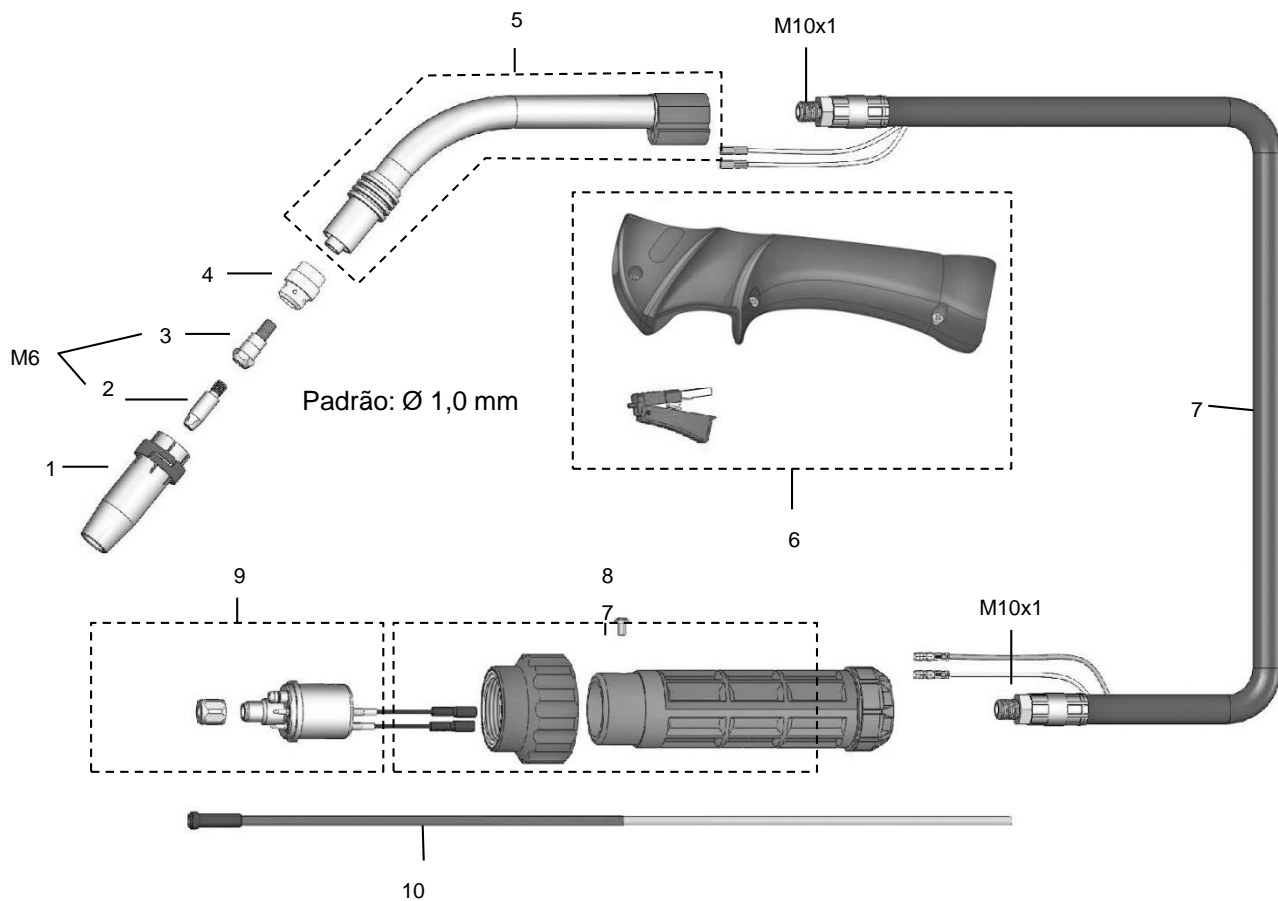

Partes de reposição padrão para arame Ø 1,0 mm

HandyTorch 240

Peças de Reposição

Descrição	Posição	Código do Produto
Pescoço HandyTorch completo - 240	5	0749611
Punho HandyTorch completo - 240	6	0749598
Cabo coaxial TBi PRO FLEX S - 3,0m	7	0915281
Cabo coaxial TBi PRO FLEX S - 4,0m	7	0915553
Cabo coaxial TBi PRO FLEX S - 5,0m	7	0915554
Conjunto mola, suporte e porca adaptadora	8	0915644
Euroconector ESG, contato móvel	9	0914657

Consumíveis

Descrição	Posição	Código do Produto
Bocal cônico 12.5mm 240	1	0914630
Bico de contato M6x25, Ecu 0,8	2	0914526
Bico de contato M6x25, Ecu 1,0	2	0914578
Bico de contato M6x25, Ecu 1,2	2	0736996
Bico de contato M6x28, Ecu 0,8	2	0736980
Bico de contato M6x28, Ecu 1,0	2	0914551
Bico de contato M6x28, Ecu 1,2	2	0736984
Porta bico M6x26 TBi 240	3	0914562
Difusor de Gás, preto TBi 240	4	0914553
Guia Espiral azul c/ isolamento (3,4m) 0,8 – 1,0	10	0914783
Guia Espiral azul c/ isolamento (4,4m) 0,8 – 1,0	10	1915531
Guia Espiral azul c/ isolamento (5,4m) 0,8 – 1,0	10	0914708
Guia PTFE azul c/ espiral (3,5m) 0,8 - 1,0	10	0915500
Guia PTFE azul c/ espiral (4,5m) 0,8 - 1,0	10	0915501
Guia PTFE azul c/ espiral (5,5m) 0,8 - 1,0	10	0915502
Guia espiral vermelha c/ isolamento (3,4m) 1,0 - 1,2	10	0914750
Guia espiral vermelha c/ isolamento (4,4m) 1,0 - 1,2	10	0914645
Guia espiral vermelha c/ isolamento (5,4m) 1,0 - 1,2	10	0914833
Guia PTFE vermelho c/ espiral (3,5m) 1,0 - 1,2	10	0915503
Guia PTFE vermelho c/ espiral (4,5m) 1,0 - 1,2	10	0915504
Guia PTFE vermelho c/ espiral (5,5m) 1,0 - 1,2	10	0915506

HandyTorch 240

Imagem ilustrativa para consulta de códigos de partes sobressalentes e de partes de desgaste.

ESAB / esab.com